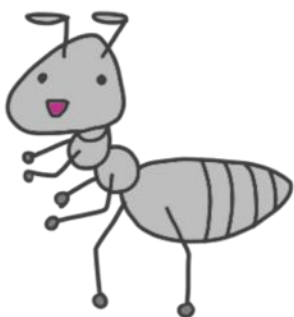

めいし え もじ  
名詞 絵と文字のカルタ A3

キリン

シマウマ

カメ

ハチ

カブトムシ

アリ

ウマ

カニ

ウサギ

ネコ

ライオン

パンダ

サル

イヌ

サカナ

ゾウ